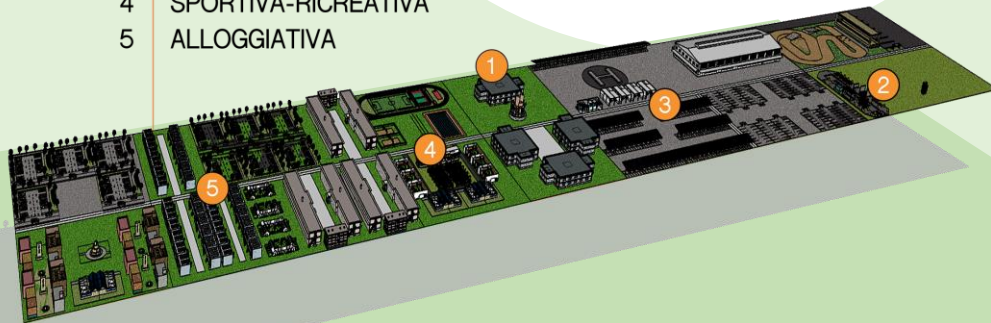

CasermVerdi
ESERCITO

CONFERENZA

“Caserm Verdi”

per un Esercito all'avanguardia in un Paese moderno

GRANDI INFRASTRUTTURE - CASERME VERDI

L'Esercito ammodernerà il proprio parco infrastrutturale prevedendo la realizzazione di basi militari di nuova generazione, che risultino efficienti, funzionali, pienamente rispondenti alle normative vigenti e ispirate a nuovi standard e secondo criteri costruttivi innovativi di modularità, rapidità costruttiva, basso impatto ambientale e ridotti costi di manutenzione.

ESERCITO

#DIPIÙINSIEME | #NOICISIAMOSEMPRE

Cagliari, 28 gennaio 2020, ore 15:00
Palazzo La Vallée - Via Torino,21 - 09100 Cagliari

- 1 COMANDO
- 2 ADDESTRATIVA
- 3 LOGISTICA
- 4 SPORTIVA-RICREATIVA
- 5 ALLOGGIATIVA

15:10 - 15:30 **Lineamenti progettuali dello "Studio Grandi Infrastrutture - Caserme Verdi"**
Generale di Divisione Vasco ANGELOTTI, Capo Dipartimento Infrastrutture dello Stato Maggiore Esercito

15:30 - 15:45 **Il possibile contributo dell'Università di CAGLIARI nell'ambito dello sviluppo del progetto**
Prof.ssa Maria DEL ZOMPO, Rettore dell'Università degli Studi di CAGLIARI