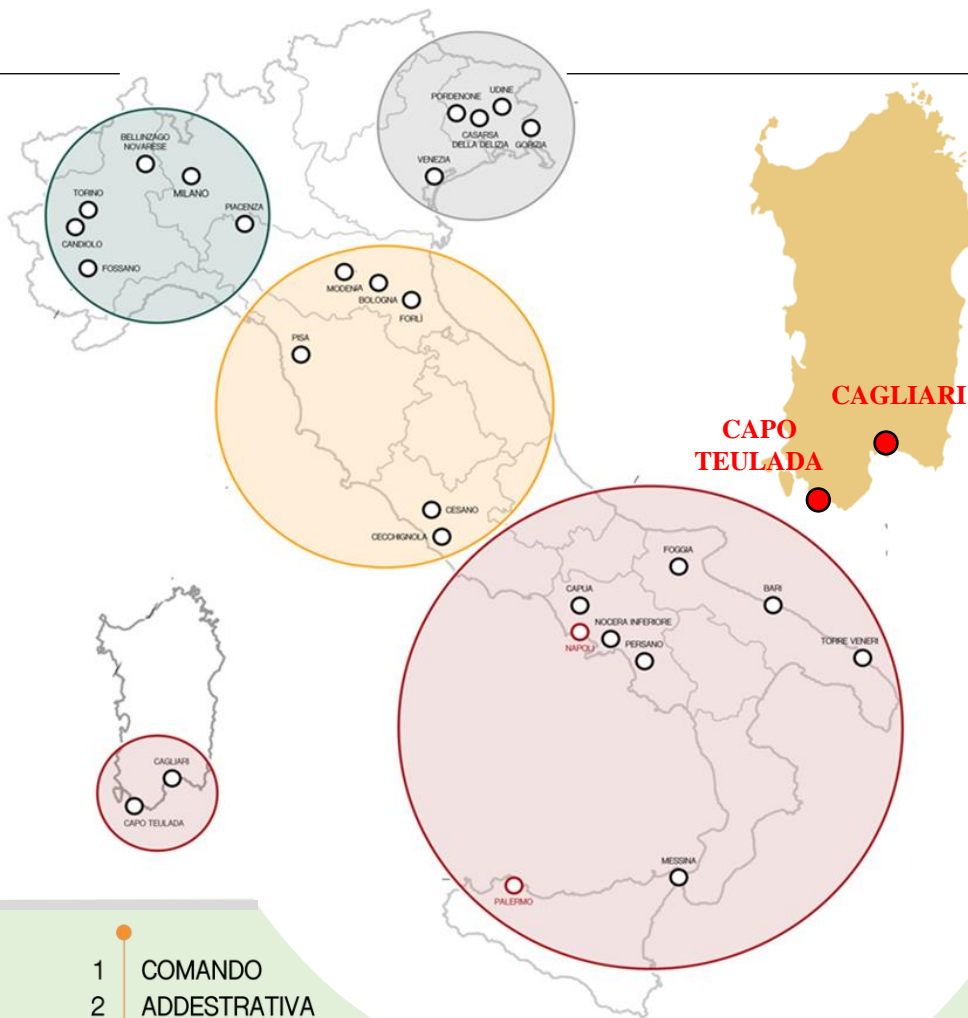

CasermVerdi
ESERCITO

CONFERENZA

“Caserm Verdi”

per un Esercito all'avanguardia in un Paese moderno

GRANDI INFRASTRUTTURE - CASERME VERDI

L'Esercito ammodernerà il proprio parco infrastrutturale prevedendo la realizzazione di basi militari di nuova generazione, che risultino efficienti, funzionali, pienamente rispondenti alle normative vigenti e ispirate a nuovi standard e secondo criteri costruttivi innovativi di modularità, rapidità costruttiva, basso impatto ambientale e ridotti costi di manutenzione.

ESERCITO

#DIPIÙINSIEME | #NOICISIAMOSEMPRE

Cagliari, 28 gennaio 2020, ore 15:00
Palazzo La Vallée - Via Torino,21 - 09100 Cagliari

- 1 COMANDO
- 2 ADDESTRATIVA
- 3 LOGISTICA
- 4 SPORTIVA-RICREATIVA
- 5 ALLOGGIATIVA