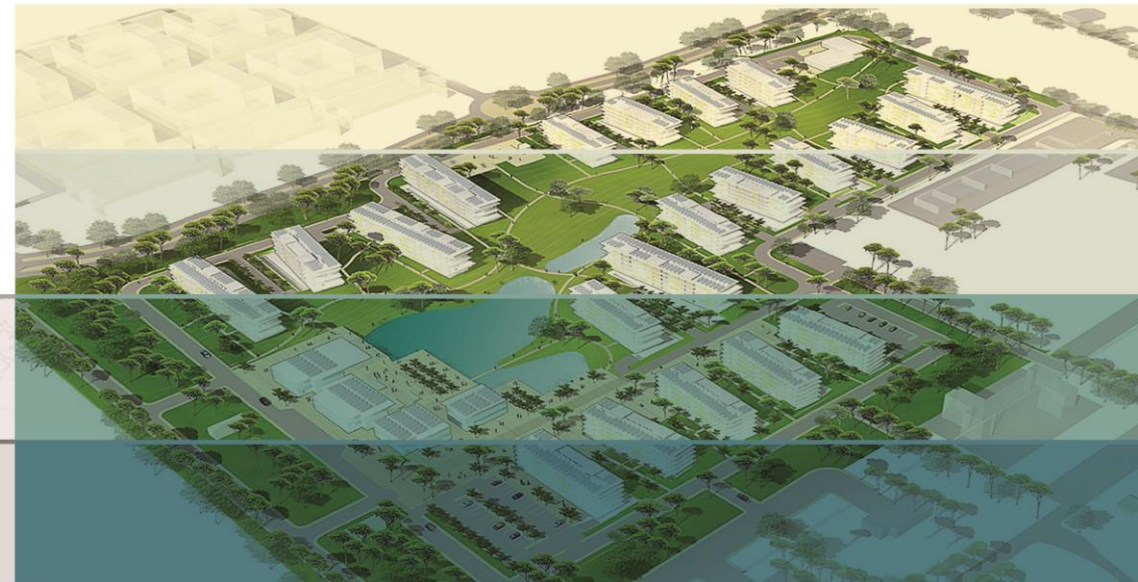

CasermVerdi
ESERCITO

CONFERENZA

“Caserm Verdi”

per un Esercito all'avanguardia in un Paese moderno

GRANDI INFRASTRUTTURE - CASERME VERDI

L'Esercito ammodernerà il proprio parco infrastrutturale prevedendo la realizzazione di basi militari di nuova generazione, che risultino efficienti, funzionali, pienamente rispondenti alle normative vigenti e ispirate a nuovi standard e secondo criteri costruttivi innovativi di modularità, rapidità costruttiva, basso impatto ambientale e ridotti costi di manutenzione.

ESERCITO

#DIPIÙINSIEME | #NOICISIAMOSEMPRE

Cagliari, 28 gennaio 2020, ore 15:00
Palazzo La Vallée - Via Torino,21 - 09100 Cagliari

- 1 COMANDO
- 2 ADDESTRATIVA
- 3 LOGISTICA
- 4 SPORTIVA-RICREATIVA
- 5 ALLOGGIATIVA

15:10 - 15:30 **Lineamenti progettuali dello "Studio Grandi Infrastrutture - Caserme Verdi"**
Generale di Divisione Vasco ANGELOTTI, Capo Dipartimento Infrastrutture dello Stato Maggiore Esercito

15:30 - 15:45 **Il possibile contributo dell'Università di CAGLIARI nell'ambito dello sviluppo del progetto**
Prof.ssa Maria DEL ZOMPO, Rettore dell'Università degli Studi di CAGLIARI